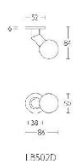

ПАРКЕТ | СТЕНОВЫЕ ПАНЕЛИ | ДВЕРИ

Ручка-кноб Formani BASICS LB502D Сатинированная нержавеющая сталь

Производитель: FORMANI
Код товара: 1502K031INXX4
Артикул: FRM-655
Дизайнер: Formani
Тип ручки: Ручка-кноб для входных дверей
Форма продажи: Штука
Цвет: Сатинированная нержавеющая сталь
Коллекция: BASICS
Материал изделия: Нержавеющая сталь