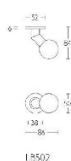

ПАРКЕТ | СТЕНОВЫЕ ПАНЕЛИ | ДВЕРИ

Ручка-кноб Formani BASICS LB502V Сатинированная нержавеющая сталь

Производитель: FORMANI
Код товара: 1502K031INXX0
Артикул: FRM-656
Дизайнер: Formani
Тип ручки: Ручка-кноб для входных дверей
Форма продажи: Штука
Цвет: Сатинированная нержавеющая сталь
Коллекция: BASICS
Материал изделия: Нержавеющая сталь