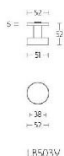

## Ручка-кноб Formani BASICS LB503V Вороненая сталь + PVD

**Производитель:** FORMANI  
**Код товара:** 1502K029IGXX0  
**Артикул:** FRM-657  
**Дизайнер:** Formani  
**Тип ручки:** Ручка-кноб для входных дверей  
**Форма продажи:** Штука  
**Цвет:** Вороненая сталь + PVD  
**Коллекция:** BASICS  
**Материал изделия:** Нержавеющая сталь