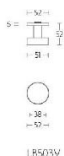

ПАРКЕТ | СТЕНОВЫЕ ПАНЕЛИ | ДВЕРИ

Ручка-кноб Formani BASICS LB503V Сатинированный черный

Производитель: FORMANI
Код товара: 1502K029NMXX0
Артикул: FRM-660
Дизайнер: Formani
Тип ручки: Ручка-кноб для входных дверей
Форма продажи: Штука
Цвет: Сатинированный черный
Коллекция: BASICS
Материал изделия: Нержавеющая сталь