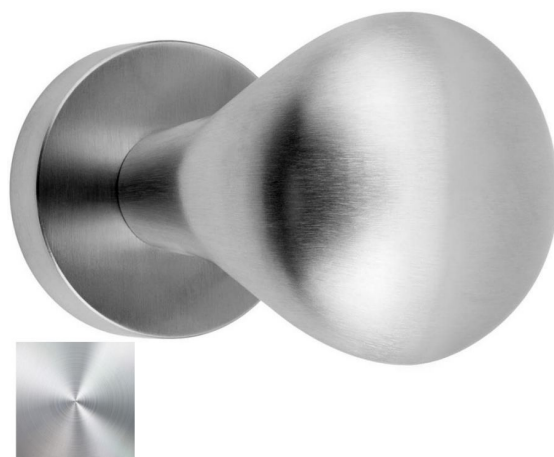

ПАРКЕТ | СТЕНОВЫЕ ПАНЕЛИ | ДВЕРИ

Ручка-кноб Formani BASICS LB507V Глянцевая нержавеющая сталь

Производитель: FORMANI
Код товара: 1502K036IPXX0
Артикул: FRM-662
Дизайнер: Formani
Тип ручки: Ручка-кноб для входных дверей
Форма продажи: Штука
Цвет: Глянцевая нержавеющая сталь
Коллекция: BASICS
Материал изделия: Нержавеющая сталь