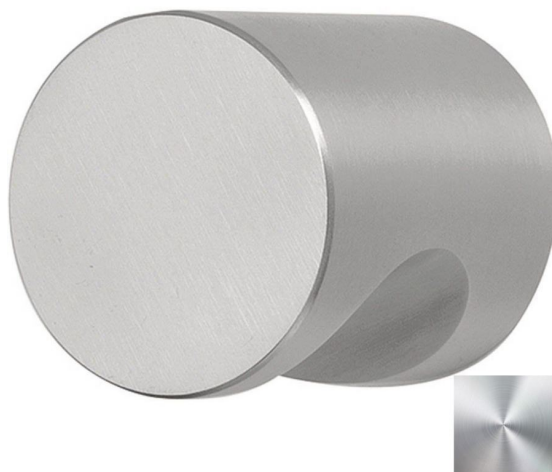

## Ручка-кноб Formani BASICS LB60V Глянцевая нержавеющая сталь

**Производитель:** FORMANI  
**Код товара:** 1502K033IPXX0  
**Артикул:** FRM-675  
**Дизайнер:** Formani  
**Тип ручки:** Ручка-кноб для входных дверей  
**Форма продажи:** Штука  
**Цвет:** Глянцевая нержавеющая сталь  
**Коллекция:** BASICS  
**Материал изделия:** Нержавеющая сталь