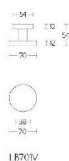

## Ручка-кноб Formani BASICS LB701V Сатинированная нержавеющая сталь

**Производитель:** FORMANI  
**Код товара:** 1502K007INXX0  
**Артикул:** FRM-686  
**Дизайнер:** Formani  
**Тип ручки:** Ручка-кноб для входных дверей  
**Форма продажи:** Штука  
**Цвет:** Сатинированная нержавеющая сталь  
**Коллекция:** BASICS  
**Материал изделия:** Нержавеющая сталь