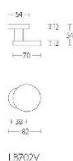

ПАРКЕТ | СТЕНОВЫЕ ПАНЕЛИ | ДВЕРИ

Ручка-кноб Formani BASICS LB702V Сатинированная нержавеющая сталь

Производитель: FORMANI
Код товара: 1502K008INXX0
Артикул: FRM-688
Дизайнер: Formani
Тип ручки: Ручка-кноб для входных дверей
Форма продажи: Штука
Цвет: Сатинированная нержавеющая сталь
Коллекция: BASICS
Материал изделия: Нержавеющая сталь