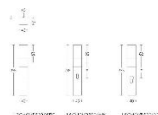

## Ручка-кноб Formani SQUARE LSQ40VP236SFC Сатинированная нержавеющая СТАЛЬ

**Производитель:** FORMANI  
**Код товара:** 1502K041INXX0F  
**Артикул:** FRM-713  
**Дизайнер:** Formani  
**Тип ручки:** Ручка-кноб кабинетная  
**Форма продажи:** Штука  
**Цвет:** Сатинированная нержавеющая сталь  
**Коллекция:** SQUARE  
**Материал изделия:** Нержавеющая сталь