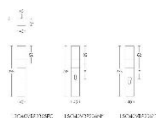

## Ручка-кноб Formani SQUARE LSQ40VP236SFC Глянцевая нержавеющая сталь

**Производитель:** FORMANI  
**Код товара:** 1502K041IPXX0F  
**Артикул:** FRM-714  
**Дизайнер:** Formani  
**Тип ручки:** Ручка-кноб кабинетная  
**Форма продажи:** Штука  
**Цвет:** Глянцевая нержавеющая сталь  
**Коллекция:** SQUARE  
**Материал изделия:** Нержавеющая сталь