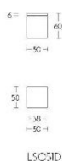

ПАРКЕТ | СТЕНОВЫЕ ПАНЕЛИ | ДВЕРИ

Ручка-кноб Formani SQUARE LSQ51D Сатинированный черный

Производитель: FORMANI
Код товара: 1502K010NMXX4R
Артикул: FRM-716
Дизайнер: Formani
Тип ручки: Ручка-кноб для входных дверей
Форма продажи: Штука
Цвет: Сатинированный черный
Коллекция: SQUARE
Материал изделия: Нержавеющая сталь