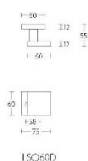

ПАРКЕТ | СТЕНОВЫЕ ПАНЕЛИ | ДВЕРИ

Ручка-кноб Formani TIMELESS LSQ60D Глянцевый никель

Производитель: FORMANI
Код товара: 1502K020ILXX4
Артикул: FRM-725
Дизайнер: Formani
Тип ручки: Ручка-кноб для входных дверей
Форма продажи: Штука
Цвет: Глянцевый никель
Коллекция: TIMELESS
Материал изделия: Нержавеющая сталь