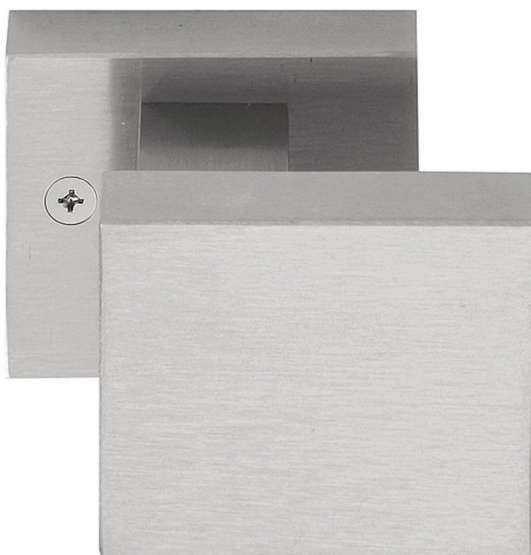

ПАРКЕТ | СТЕНОВЫЕ ПАНЕЛИ | ДВЕРИ

Ручка-кноб Formani TIMELESS LSQ60D Сатинированный никель

Производитель: FORMANI
Код товара: 1502K0201CXX4
Артикул: FRM-726
Дизайнер: Formani
Тип ручки: Ручка-кноб для входных дверей
Форма продажи: Штука
Цвет: Сатинированный никель
Коллекция: TIMELESS
Материал изделия: Нержавеющая сталь