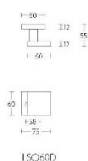

ПАРКЕТ | СТЕНОВЫЕ ПАНЕЛИ | ДВЕРИ

Ручка-кноб Formani TIMELESS LSQ60D Сатинированный никель

Производитель: FORMANI
Код товара: 1502K0201CXX4
Артикул: FRM-726
Дизайнер: Formani
Тип ручки: Ручка-кноб для входных дверей
Форма продажи: Штука
Цвет: Сатинированный никель
Коллекция: TIMELESS
Материал изделия: Нержавеющая сталь