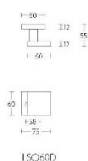

ПАРКЕТ | СТЕНОВЫЕ ПАНЕЛИ | ДВЕРИ

Ручка-кноб Formani TIMELESS LSQ60D Латунь

Производитель: FORMANI
Код товара: 1502K020OLXX4
Артикул: FRM-727
Дизайнер: Formani
Тип ручки: Ручка-кноб для входных дверей
Форма продажи: Штука
Цвет: Латунь
Коллекция: TIMELESS
Материал изделия: Нержавеющая сталь