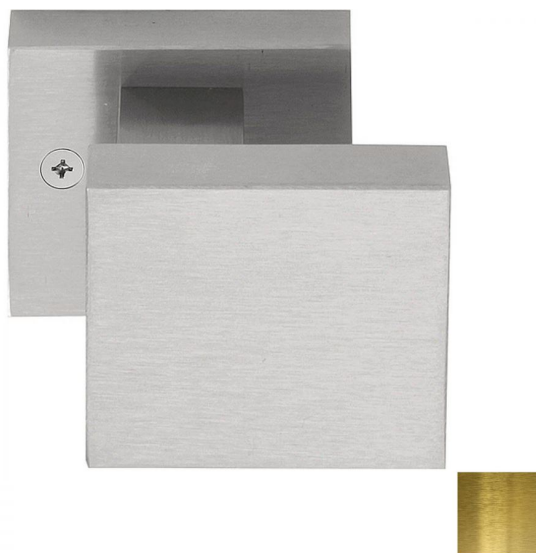

ПАРКЕТ | СТЕНОВЫЕ ПАНЕЛИ | ДВЕРИ

Ручка-кноб Formani TIMELESS LSQ60D Латунь

Производитель: FORMANI
Код товара: 1502K020OLXX4
Артикул: FRM-727
Дизайнер: Formani
Тип ручки: Ручка-кноб для входных дверей
Форма продажи: Штука
Цвет: Латунь
Коллекция: TIMELESS
Материал изделия: Нержавеющая сталь