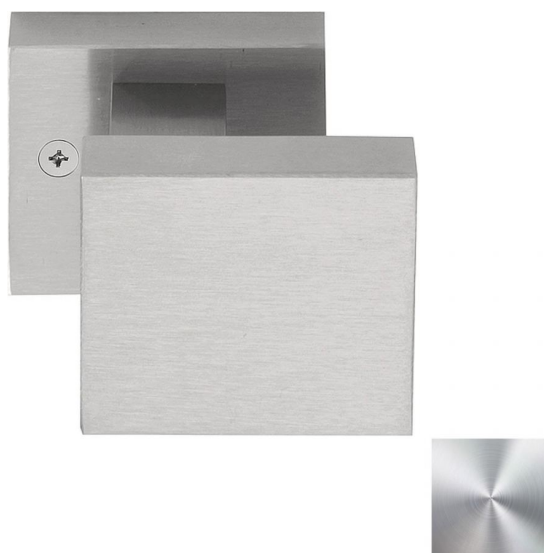

ПАРКЕТ | СТЕНОВЫЕ ПАНЕЛИ | ДВЕРИ

Ручка-кноб Formani SQUARE LSQ60D Глянцевая нержавеющая сталь

Производитель: FORMANI
Код товара: 1502K020IPXX4
Артикул: FRM-728
Дизайнер: Formani
Тип ручки: Ручка-кноб для входных дверей
Форма продажи: Штука
Цвет: Глянцевая нержавеющая сталь
Коллекция: SQUARE
Материал изделия: Нержавеющая сталь