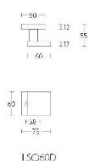

ПАРКЕТ | СТЕНОВЫЕ ПАНЕЛИ | ДВЕРИ

Ручка-кноб Formani SQUARE LSQ60D Глянцевая нержавеющая сталь

Производитель: FORMANI
Код товара: 1502K020IPXX4
Артикул: FRM-728
Дизайнер: Formani
Тип ручки: Ручка-кноб для входных дверей
Форма продажи: Штука
Цвет: Глянцевая нержавеющая сталь
Коллекция: SQUARE
Материал изделия: Нержавеющая сталь