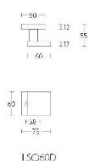

ПАРКЕТ | СТЕНОВЫЕ ПАНЕЛИ | ДВЕРИ

Ручка-кноб Formani SQUARE LSQ60D Сатинированная нержавеющая сталь

Производитель: FORMANI
Код товара: 1502K020INXX4
Артикул: FRM-729
Дизайнер: Formani
Тип ручки: Ручка-кноб для входных дверей
Форма продажи: Штука
Цвет: Сатинированная нержавеющая сталь
Коллекция: SQUARE
Материал изделия: Нержавеющая сталь