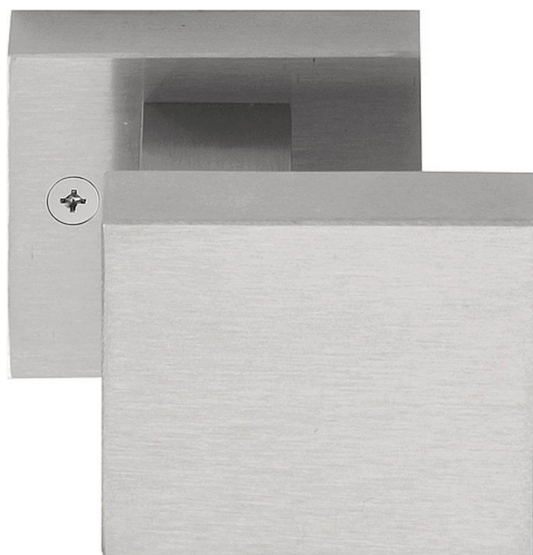

ПАРКЕТ | СТЕНОВЫЕ ПАНЕЛИ | ДВЕРИ

Ручка-кноб Formani SQUARE LSQ60D Сатинированная нержавеющая сталь

Производитель: FORMANI
Код товара: 1502K020INXX4
Артикул: FRM-729
Дизайнер: Formani
Тип ручки: Ручка-кноб для входных дверей
Форма продажи: Штука
Цвет: Сатинированная нержавеющая сталь
Коллекция: SQUARE
Материал изделия: Нержавеющая сталь