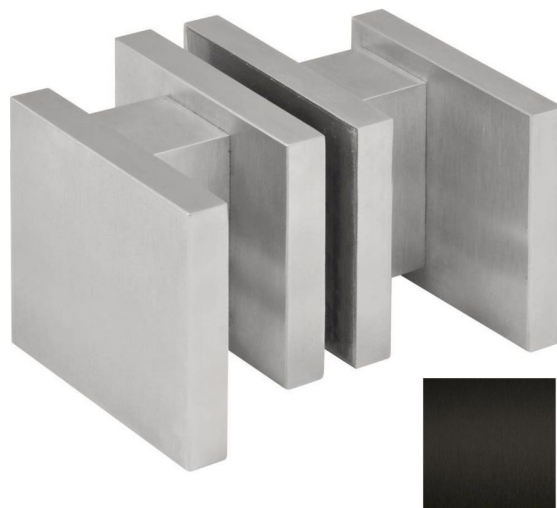

ПАРКЕТ | СТЕНОВЫЕ ПАНЕЛИ | ДВЕРИ

Ручка-кноб Formani SQUARE LSQ60G Сатинированный черный

Производитель: FORMANI
Код товара: 1502K020NMXX7
Артикул: FRM-731
Дизайнер: Formani
Тип ручки: Ручка-кноб для стеклянных дверей
Форма продажи: Набор
Цвет: Сатинированный черный
Коллекция: SQUARE
Материал изделия: Нержавеющая сталь