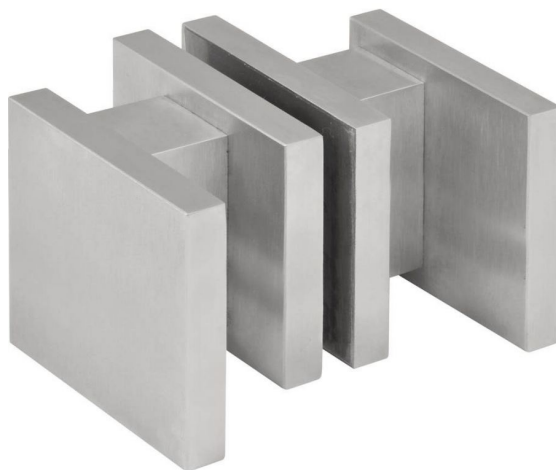

## Ручка-кноб Formani SQUARE LSQ60G Сатинированная нержавеющая сталь

**Производитель:** FORMANI  
**Код товара:** 1502K020INXX7  
**Артикул:** FRM-732  
**Дизайнер:** Formani  
**Тип ручки:** Ручка-кноб для стеклянных дверей  
**Форма продажи:** Набор  
**Цвет:** Сатинированная нержавеющая сталь  
**Коллекция:** SQUARE  
**Материал изделия:** Нержавеющая сталь