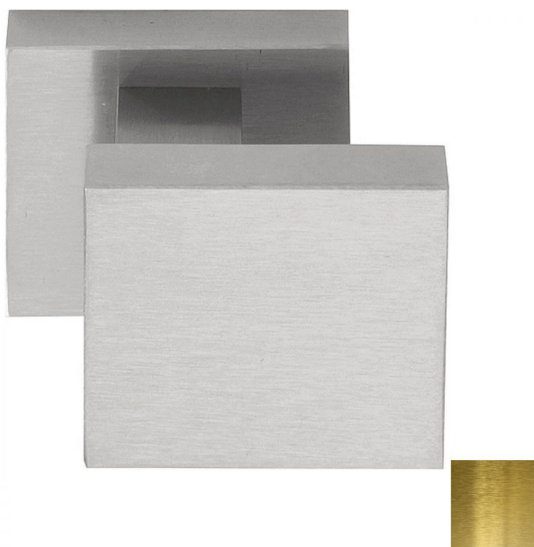

ПАРКЕТ | СТЕНОВЫЕ ПАНЕЛИ | ДВЕРИ

Ручка-кноб Formani TIMELESS LSQ60V Латунь

Производитель: FORMANI
Код товара: 1502K0200LXX0
Артикул: FRM-734
Дизайнер: Formani
Тип ручки: Ручка-кноб для входных дверей
Форма продажи: Штука
Цвет: Латунь
Коллекция: TIMELESS
Материал изделия: Нержавеющая сталь