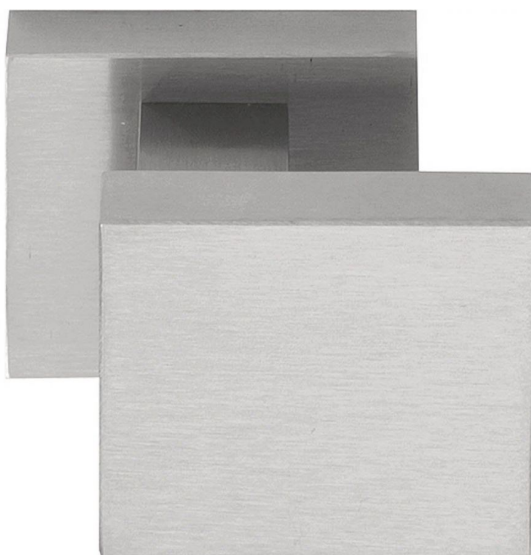

ПАРКЕТ | СТЕНОВЫЕ ПАНЕЛИ | ДВЕРИ

Ручка-кноб Formani SQUARE LSQ60V Сатинированная нержавеющая сталь

Производитель: FORMANI
Код товара: 1502K0201CXX0
Артикул: FRM-735
Дизайнер: Formani
Тип ручки: Ручка-кноб для входных дверей
Форма продажи: Штука
Цвет: Сатинированная нержавеющая сталь
Коллекция: SQUARE
Материал изделия: Нержавеющая сталь