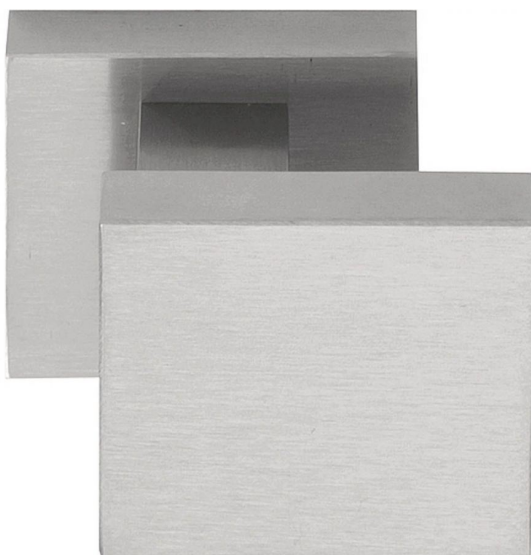

ПАРКЕТ | СТЕНОВЫЕ ПАНЕЛИ | ДВЕРИ

Ручка-кноб Formani SQUARE LSQ60V Глянцевая нержавеющая сталь

Производитель: FORMANI
Код товара: 1502K020IPXX0
Артикул: FRM-736
Дизайнер: Formani
Тип ручки: Ручка-кноб для входных дверей
Форма продажи: Штука
Цвет: Глянцевая нержавеющая сталь
Коллекция: SQUARE
Материал изделия: Нержавеющая сталь