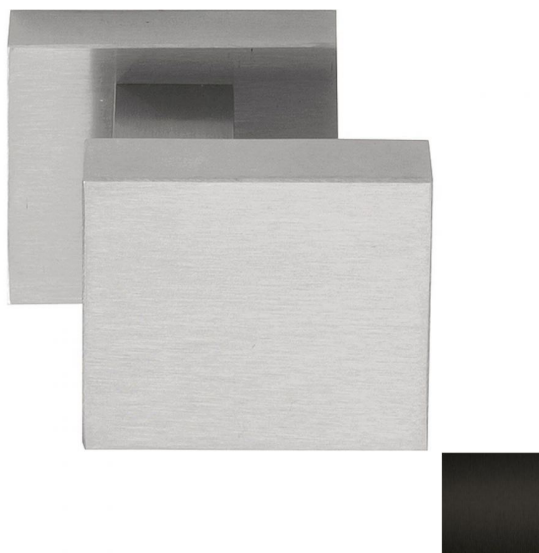

## Ручка-кноб Formani SQUARE LSQ60V Сатинированный черный

**Производитель:** FORMANI  
**Код товара:** 1502K020NMXX0  
**Артикул:** FRM-737  
**Дизайнер:** Formani  
**Тип ручки:** Ручка-кноб для входных дверей  
**Форма продажи:** Штука  
**Цвет:** Сатинированный черный  
**Коллекция:** SQUARE  
**Материал изделия:** Нержавеющая сталь