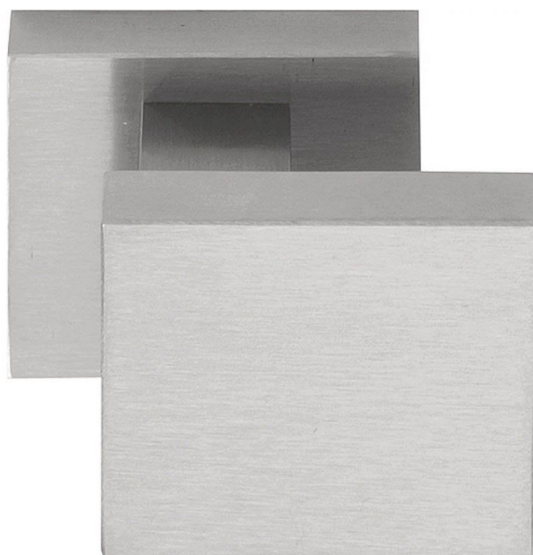

## Ручка-кноб Formani SQUARE LSQ60V Сатинированная нержавеющая сталь

**Производитель:** FORMANI  
**Код товара:** 1502K020INXX0  
**Артикул:** FRM-738  
**Дизайнер:** Formani  
**Тип ручки:** Ручка-кноб для входных дверей  
**Форма продажи:** Штука  
**Цвет:** Сатинированная нержавеющая сталь  
**Коллекция:** SQUARE  
**Материал изделия:** Нержавеющая сталь