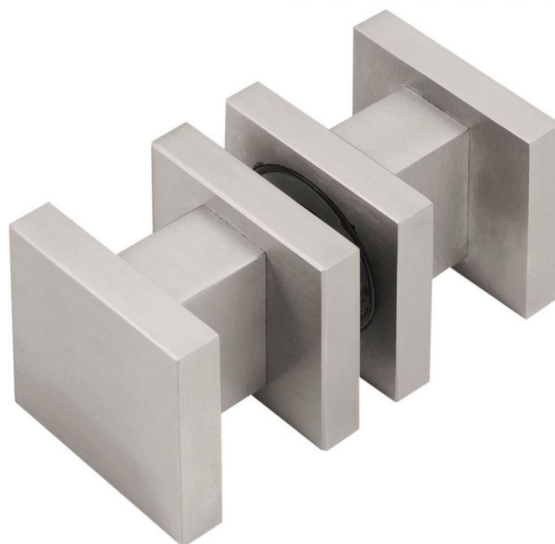

## Ручка-кноб Formani SQUARE LSQ61G Сатинированная нержавеющая сталь

**Производитель:** FORMANI  
**Код товара:** 1502K022INXX7  
**Артикул:** FRM-740  
**Дизайнер:** Formani  
**Тип ручки:** Ручка-кноб для стеклянных дверей  
**Форма продажи:** Набор  
**Цвет:** Сатинированная нержавеющая сталь  
**Коллекция:** SQUARE  
**Материал изделия:** Нержавеющая сталь