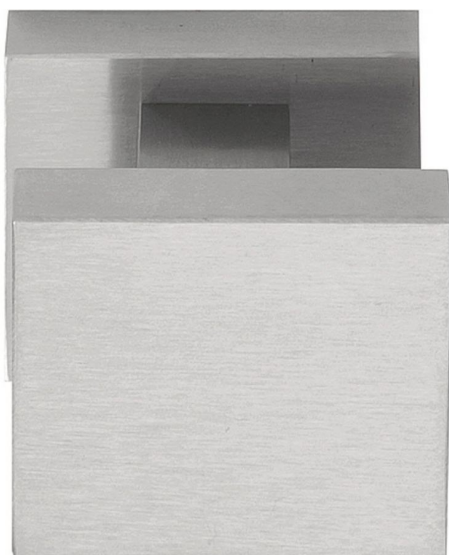

ПАРКЕТ | СТЕНОВЫЕ ПАНЕЛИ | ДВЕРИ

Ручка-кноб Formani SQUARE LSQ61V Сатинированная нержавеющая сталь

Производитель: FORMANI
Код товара: 1502K022INXX0
Артикул: FRM-742
Дизайнер: Formani
Тип ручки: Ручка-кноб для входных дверей
Форма продажи: Штука
Цвет: Сатинированная нержавеющая сталь
Коллекция: SQUARE
Материал изделия: Нержавеющая сталь