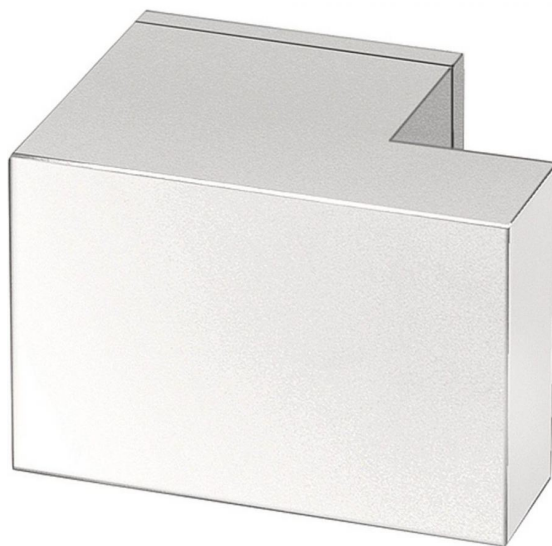

ПАРКЕТ | СТЕНОВЫЕ ПАНЕЛИ | ДВЕРИ

Ручка-кноб Formani SQUARE LSQ75D Глянцевая нержавеющая сталь

Производитель: FORMANI
Код товара: 1502K012IPXX4R
Артикул: FRM-749
Дизайнер: Formani
Тип ручки: Ручка-кноб для входных дверей
Форма продажи: Штука
Цвет: Глянцевая нержавеющая сталь
Коллекция: SQUARE
Материал изделия: Нержавеющая сталь