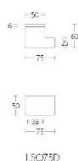

ПАРКЕТ | СТЕНОВЫЕ ПАНЕЛИ | ДВЕРИ

Ручка-кноб Formani SQUARE LSQ75D Глянцевая нержавеющая сталь

Производитель: FORMANI
Код товара: 1502K012IPXX4R
Артикул: FRM-749
Дизайнер: Formani
Тип ручки: Ручка-кноб для входных дверей
Форма продажи: Штука
Цвет: Глянцевая нержавеющая сталь
Коллекция: SQUARE
Материал изделия: Нержавеющая сталь