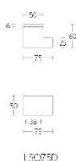

ПАРКЕТ | СТЕНОВЫЕ ПАНЕЛИ | ДВЕРИ

Ручка-кноб Formani SQUARE LSQ75D Сатинированный черный

Производитель: FORMANI
Код товара: 1502K012NMXX4R
Артикул: FRM-750
Дизайнер: Formani
Тип ручки: Ручка-кноб для входных дверей
Форма продажи: Штука
Цвет: Сатинированный черный
Коллекция: SQUARE
Материал изделия: Нержавеющая сталь