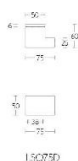

ПАРКЕТ | СТЕНОВЫЕ ПАНЕЛИ | ДВЕРИ

Ручка-кноб Formani SQUARE LSQ75D Сатинированная нержавеющая сталь

Производитель: FORMANI
Код товара: 1502K012INXX4R
Артикул: FRM-751
Дизайнер: Formani
Тип ручки: Ручка-кноб для входных дверей
Форма продажи: Штука
Цвет: Сатинированная нержавеющая сталь
Коллекция: SQUARE
Материал изделия: Нержавеющая сталь