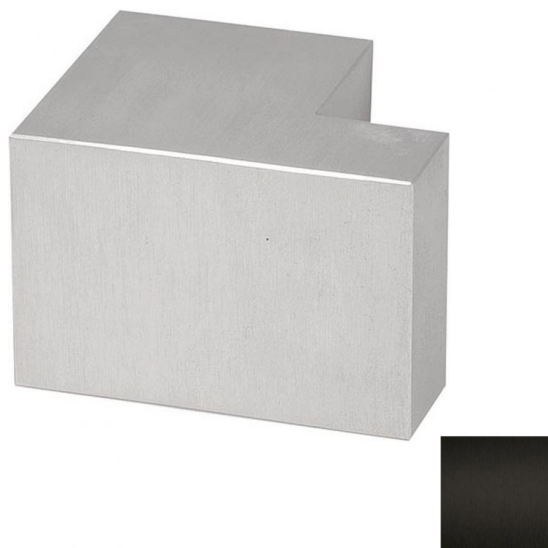

## Ручка-кноб Formani SQUARE LSQ75V Сатинированный черный

**Производитель:** FORMANI  
**Код товара:** 1502K012NMXX0  
**Артикул:** FRM-756  
**Дизайнер:** Formani  
**Тип ручки:** Ручка-кноб для входных дверей  
**Форма продажи:** Штука  
**Цвет:** Сатинированный черный  
**Коллекция:** SQUARE  
**Материал изделия:** Нержавеющая сталь