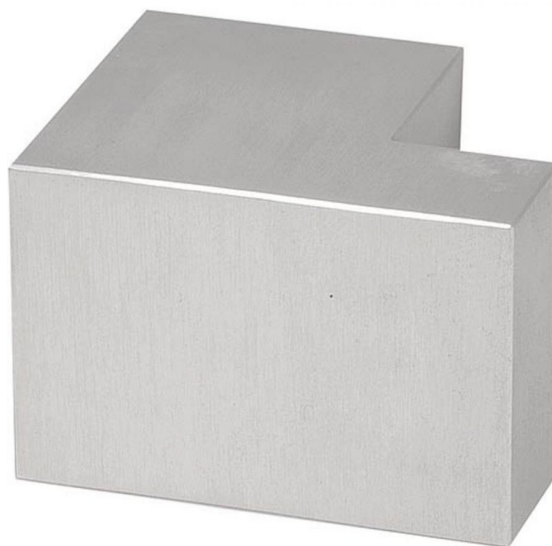

ПАРКЕТ | СТЕНОВЫЕ ПАНЕЛИ | ДВЕРИ

Ручка-кноб Formani SQUARE LSQ75V Сатинированная нержавеющая сталь

Производитель: FORMANI
Код товара: 1502K012INXX0
Артикул: FRM-757
Дизайнер: Formani
Тип ручки: Ручка-кноб для входных дверей
Форма продажи: Штука
Цвет: Сатинированная нержавеющая сталь
Коллекция: SQUARE
Материал изделия: Нержавеющая сталь