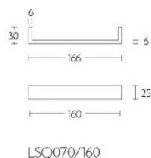

## Ручка-скоба мебельная Formani SQUARE LSQ70/160 Глянцевая нержавеющая СТАЛЬ

**Производитель:** FORMANI  
**Код товара:** 2504M040IPXX0  
**Артикул:** FRM-914  
**Дизайнер:** Formani  
**Тип ручки:** Цельнометаллическая, мебельная  
**Форма продажи:** Штука  
**Цвет:** Глянцевая нержавеющая сталь  
**Коллекция:** SQUARE  
**Материал изделия:** Нержавеющая сталь