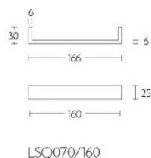

ПАРКЕТ | СТЕНОВЫЕ ПАНЕЛИ | ДВЕРИ

Ручка-скоба мебельная Formani SQUARE LSQ70/160 Сатинированный черный

Производитель: FORMANI
Код товара: 2504M040NMXX0
Артикул: FRM-915
Дизайнер: Formani
Тип ручки: Цельнометаллическая, мебельная
Форма продажи: Штука
Цвет: Сатинированный черный
Коллекция: SQUARE
Материал изделия: Нержавеющая сталь