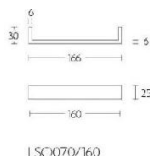

ПАРКЕТ | СТЕНОВЫЕ ПАНЕЛИ | ДВЕРИ

Ручка-скоба мебельная Formani SQUARE LSQ70/160 Сатинированная нержавеющая сталь

Производитель: FORMANI
Код товара: 2504M040INXX0
Артикул: FRM-916
Дизайнер: Formani
Тип ручки: Цельнометаллическая, мебельная
Форма продажи: Штука
Цвет: Сатинированная нержавеющая сталь
Коллекция: SQUARE
Материал изделия: Нержавеющая сталь