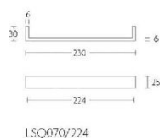

ПАРКЕТ | СТЕНОВЫЕ ПАНЕЛИ | ДВЕРИ

Ручка-скоба мебельная Formani SQUARE LSQ70/224 Глянцевая нержавеющая СТАЛЬ

Производитель: FORMANI
Код товара: 2504M041IPXX0
Артикул: FRM-917
Дизайнер: Formani
Тип ручки: Цельнометаллическая, мебельная
Форма продажи: Штука
Цвет: Глянцевая нержавеющая сталь
Коллекция: SQUARE
Материал изделия: Нержавеющая сталь