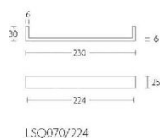

ПАРКЕТ | СТЕНОВЫЕ ПАНЕЛИ | ДВЕРИ

Ручка-скоба мебельная Formani SQUARE LSQ70/224 Сатинированный черный

Производитель: FORMANI
Код товара: 2504M041NMXX0
Артикул: FRM-918
Дизайнер: Formani
Тип ручки: Цельнометаллическая, мебельная
Форма продажи: Штука
Цвет: Сатинированный черный
Коллекция: SQUARE
Материал изделия: Нержавеющая сталь