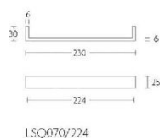

ПАРКЕТ | СТЕНОВЫЕ ПАНЕЛИ | ДВЕРИ

Ручка-скоба мебельная Formani SQUARE LSQ70/224 Сатинированная нержавеющая сталь

Производитель: FORMANI
Код товара: 2504M041INXX0
Артикул: FRM-919
Дизайнер: Formani
Тип ручки: Цельнометаллическая, мебельная
Форма продажи: Штука
Цвет: Сатинированная нержавеющая сталь
Коллекция: SQUARE
Материал изделия: Нержавеющая сталь