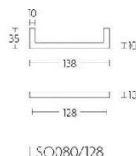

ПАРКЕТ | СТЕНОВЫЕ ПАНЕЛИ | ДВЕРИ

Ручка-скоба мебельная Formani SQUARE LSQ80/128 Сатинированная нержавеющая сталь

Производитель: FORMANI
Код товара: 2504M002INXX0
Артикул: FRM-920
Дизайнер: Formani
Тип ручки: Цельнометаллическая, мебельная
Форма продажи: Штука
Цвет: Сатинированная нержавеющая сталь
Коллекция: SQUARE
Материал изделия: Нержавеющая сталь