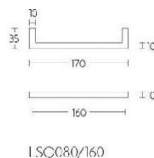

ПАРКЕТ | СТЕНОВЫЕ ПАНЕЛИ | ДВЕРИ

Ручка-скоба мебельная Formani SQUARE LSQ80/160 Сатинированная нержавеющая сталь

LSQ80/160

Производитель: FORMANI
Код товара: 2504M003INXX0
Артикул: FRM-921
Дизайнер: Formani
Тип ручки: Цельнометаллическая, мебельная
Форма продажи: Штука
Цвет: Сатинированная нержавеющая сталь
Коллекция: SQUARE
Материал изделия: Нержавеющая сталь