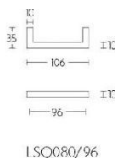

ПАРКЕТ | СТЕНОВЫЕ ПАНЕЛИ | ДВЕРИ

Ручка-скоба мебельная Formani SQUARE LSQ80/96 Сатинированная
нержавеющая сталь

Производитель: FORMANI
Код товара: 2504M001INXX0
Артикул: FRM-922
Дизайнер: Formani
Тип ручки: Цельнометаллическая, мебельная
Форма продажи: Штука
Цвет: Сатинированная нержавеющая сталь
Коллекция: SQUARE
Материал изделия: Нержавеющая сталь