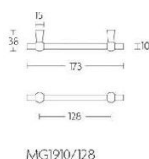

ПАРКЕТ | СТЕНОВЫЕ ПАНЕЛИ | ДВЕРИ

Ручка-скоба мебельная Formani TIMELESS MG1910/128 Латунь

Производитель: FORMANI
Код товара: 2004M005OLXX0
Артикул: FRM-925
Дизайнер: Formani
Тип ручки: Цельнометаллическая, мебельная
Форма продажи: Штука
Цвет: Латунь
Коллекция: TIMELESS
Материал изделия: Нержавеющая сталь