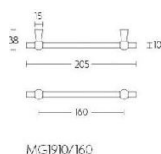

ПАРКЕТ | СТЕНОВЫЕ ПАНЕЛИ | ДВЕРИ

Ручка-скоба мебельная Formani TIMELESS MG1910/160 Латунь

Производитель: FORMANI
Код товара: 2004M006OLXX0
Артикул: FRM-928
Дизайнер: Formani
Тип ручки: Цельнометаллическая, мебельная
Форма продажи: Штука
Цвет: Латунь
Коллекция: TIMELESS
Материал изделия: Нержавеющая сталь