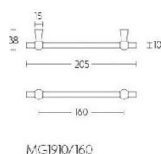

## Ручка-скоба мебельная Formani TIMELESS MG1910/160 Глянцевый никель

**Производитель:** FORMANI  
**Код товара:** 2004M006NLXX0  
**Артикул:** FRM-929  
**Дизайнер:** Formani  
**Тип ручки:** Цельнометаллическая, мебельная  
**Форма продажи:** Штука  
**Цвет:** Глянцевый никель  
**Коллекция:** TIMELESS  
**Материал изделия:** Нержавеющая сталь