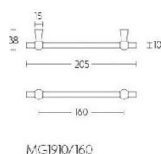

ПАРКЕТ | СТЕНОВЫЕ ПАНЕЛИ | ДВЕРИ

Ручка-скоба мебельная Formani TIMELESS MG1910/160 Сатинированный никель

Производитель: FORMANI
Код товара: 2004M006NSXX0
Артикул: FRM-930
Дизайнер: Formani
Тип ручки: Цельнометаллическая, мебельная
Форма продажи: Штука
Цвет: Сатинированный никель
Коллекция: TIMELESS
Материал изделия: Нержавеющая сталь