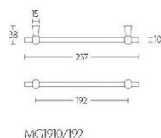

ПАРКЕТ | СТЕНОВЫЕ ПАНЕЛИ | ДВЕРИ

Ручка-скоба мебельная Formani TIMELESS MG1910/192 Латунь

MG1910/192

Производитель: FORMANI
Код товара: 2004M007OLXX0
Артикул: FRM-931
Дизайнер: Formani
Тип ручки: Цельнометаллическая, мебельная
Форма продажи: Штука
Цвет: Латунь
Коллекция: TIMELESS
Материал изделия: Нержавеющая сталь