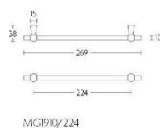

## Ручка-скоба мебельная Formani TIMELESS MG1910/224 Латунь

**Производитель:** FORMANI  
**Код товара:** 2004M008OLXX0  
**Артикул:** FRM-934  
**Дизайнер:** Formani  
**Тип ручки:** Цельнометаллическая, мебельная  
**Форма продажи:** Штука  
**Цвет:** Латунь  
**Коллекция:** TIMELESS  
**Материал изделия:** Нержавеющая сталь