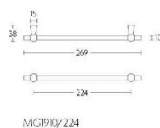

ПАРКЕТ | СТЕНОВЫЕ ПАНЕЛИ | ДВЕРИ

Ручка-скоба мебельная Formani TIMELESS MG1910/224 Глянцевый никель

Производитель: FORMANI
Код товара: 2004M008NLXX0
Артикул: FRM-935
Дизайнер: Formani
Тип ручки: Цельнометаллическая, мебельная
Форма продажи: Штука
Цвет: Глянцевый никель
Коллекция: TIMELESS
Материал изделия: Нержавеющая сталь