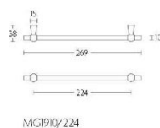

ПАРКЕТ | СТЕНОВЫЕ ПАНЕЛИ | ДВЕРИ

Ручка-скоба мебельная Formani TIMELESS MG1910/224 Сатинированный никель

Производитель: FORMANI
Код товара: 2004M008NSXX0
Артикул: FRM-936
Дизайнер: Formani
Тип ручки: Цельнометаллическая, мебельная
Форма продажи: Штука
Цвет: Сатинированный никель
Коллекция: TIMELESS
Материал изделия: Нержавеющая сталь