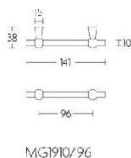

## Ручка-скоба мебельная Formani TIMELESS MG1910/96 Сатинированный никель

**Производитель:** FORMANI  
**Код товара:** 2004M004NSXX0  
**Артикул:** FRM-939  
**Дизайнер:** Formani  
**Тип ручки:** Цельнометаллическая, мебельная  
**Форма продажи:** Штука  
**Цвет:** Сатинированный никель  
**Коллекция:** TIMELESS  
**Материал изделия:** Нержавеющая сталь