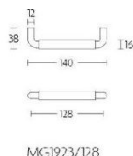

ПАРКЕТ | СТЕНОВЫЕ ПАНЕЛИ | ДВЕРИ

Ручка-скоба мебельная Formani TIMELESS MG1923/128 Эбеновое  
дерево/Сатинированный никель

MG1923/128

**Производитель:** FORMANI  
**Код товара:** 2004M010NSEBO  
**Артикул:** FRM-940  
**Дизайнер:** Formani  
**Тип ручки:** Цельнометаллическая, мебельная  
**Форма продажи:** Штука  
**Цвет:** Эбеновое дерево/Сатинированный никель  
**Коллекция:** TIMELESS  
**Материал изделия:** Нержавеющая сталь