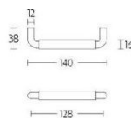

ПАРКЕТ | СТЕНОВЫЕ ПАНЕЛИ | ДВЕРИ

Ручка-скоба мебельная Formani TIMELESS MG1923/128 Эбеновое
дерево/Глянцевый никель

MG1923/128

Производитель: FORMANI
Код товара: 2004M010NLEBO
Артикул: FRM-941
Дизайнер: Formani
Тип ручки: Цельнометаллическая, мебельная
Форма продажи: Штука
Цвет: Эбеновое дерево/Глянцевый никель
Коллекция: TIMELESS
Материал изделия: Нержавеющая сталь